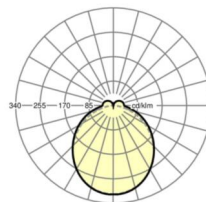

параметры

номер заказа	19470006025
код EAN	4020863406371
номер таможенного тарифа	94051190
Знак прохождения контроля	IP 20, класс защиты I, ENEC10 VDE, F, HACCP DIN10500/Food/IFS-пригодность для применения/BRC, Indoor, CE
Степень ударопрочности IK	IK03 (-20°C bis 40°C)
Температура окружения	ta -20°C в 40°C
Особые свойства	Готовность к IoT «Ready for IoT»
Гарантийный срок	5 лет
Государственные программы поддержки	BEG - государственные субсидии для энергосберегающих зданий (действительна только для Германии)

электротехника

Балласт	Электронный драйвер DALI2 (1 штука)
Мощность системы	37W
сетевое напряжение	230V/50Hz
автоматический предохранитель (пусковой ток)	13 штук/B10, 21 штук/B16, 21 штук/C10, 35 штук/C16
класс энергосбережения/Источник света	D

Оптика

Оснастка	LED, цветопередача/оттенок света CRI ≥ 80 / 4000K
Допуск для координаты цветности (MacAdam)	3SDCM
Номинальный световой поток	5682lm
Срок службы LED	50000h L80/B10 (Tq 40°C)
светоотдача светильников	152lm/W
Угол излучения	115° (C0) / 110° (C90)
UGR поп./вдоль	25.5 / 24.9

DEEP-LINK

<https://www.regiolux.de/ru/article/19470006025>

Ссылка LED 6000lm 840
ηLB 100 %
Φ ↓/↑ 90 % / 10 %
UGR поп./вдоль 25.5 / 24.9